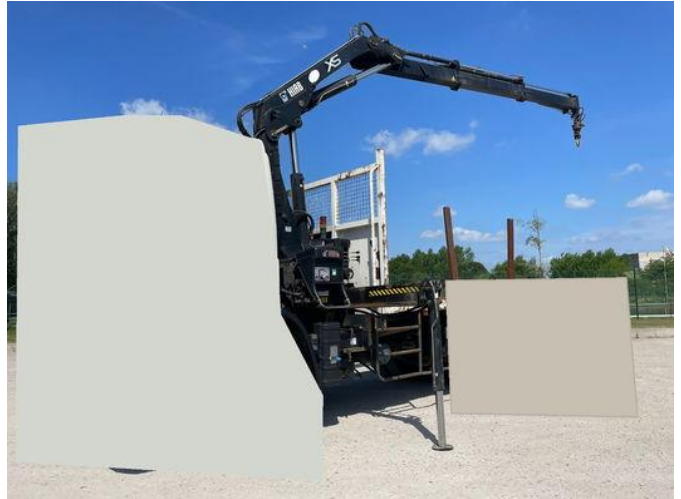

JDG TRUCKS

Hiab 144B-2 Hiduo / Remote Controll /

Allgemeine Merkmale

Marke	Hiab
Unterkategorie	Ladekran
Baujahr	2006
Zustand	Gebraucht

Hiab 144B-2 Hiduo / Remote Control /

Zubehör