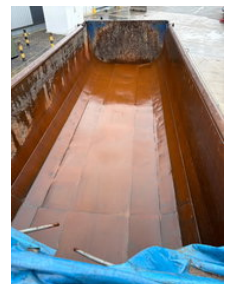

Langendorf SK20 B / Hardox kipper / Afdekzeitel

Allgemeine Merkmale

Marke	Langendorf
Unterkategorie	Kippauflieger
Baujahr	2008
Datum der Erstzulassung	17-11-2009
Zustand	Gebraucht