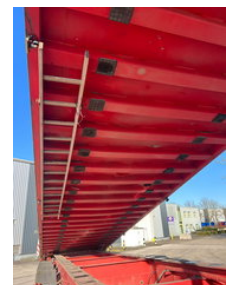

JDG TRUCKS

Stas S300CX /59 Kubik / Alu / SAF axles

Allgemeine Merkmale

Marke	Stas
Unterkategorie	Kippauflieger
Baujahr	2013
Datum der Erstzulassung	25-01-2013
Zustand	Gebraucht

Eigenschaften

Leergewicht	7.570kg
GWW	39.000kg

Stas S300CX /59 Kubik / Alu / SAF axles

Technische Spezifikationen

Anzahl der Achsen

3

Zubehör