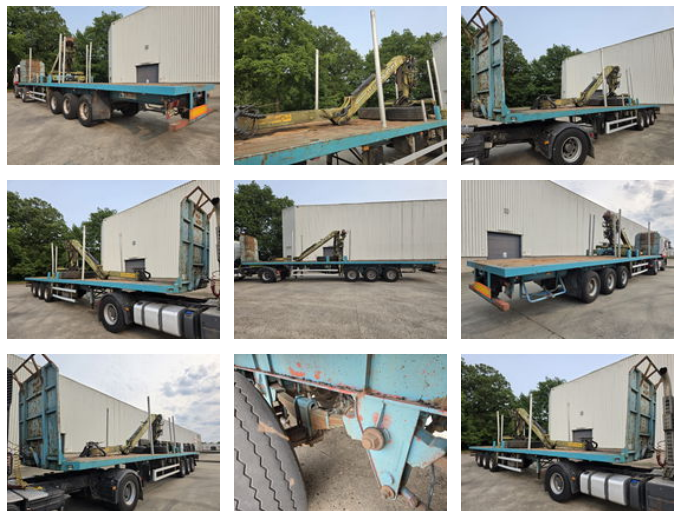

# JDG TRUCKS

## Trailer met Kraan Epsilon 81 / STEEL suspension

### Eigenschaften

Leergewicht	9.930kg
GVW	38.000kg