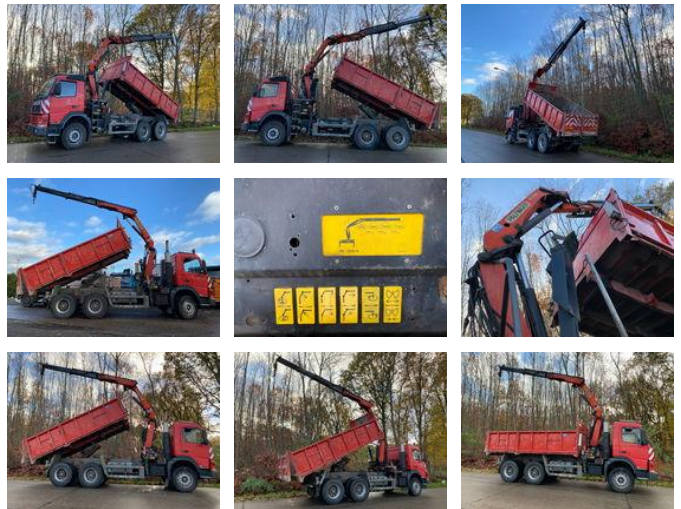

JDG TRUCKS

Volvo FM 12.380 Kipper + Kraan Palfinger PK13000A

Allgemeine Merkmale

Marke	Volvo
Model	FM 12.380
Unterkategorie	Kipper
Kilometerstand	385.120km
Baujahr	2001
Datum der Erstzulassung	20-04-2001
Zustand	Gebraucht
Kraftstoff	Diesel
Emissionsklasse	Euro 2

Eigenschaften

GWV

26.000kg

Volvo FM 12.380 Kipper + Kraan Palfinger PK13000A

Technische Spezifikationen

Anzahl der Achsen	3
Achsenkonfiguration	6x4
Übertragung	Handgeschenk
Motorleistung	380hp

Beschreibung

FM12 380 Schaltgetriebe 12 Gang Kipper mit seitliche Bordwände Kran Palfinger PK13000A Unten- + Hochstand Bedienung 2 x Hydraulisch ausschiebbar Mit bedienung für Drehkopf und Greifer Mit Drehkopf dabei BLATT - BLATT gefedert Belgische Zulassung