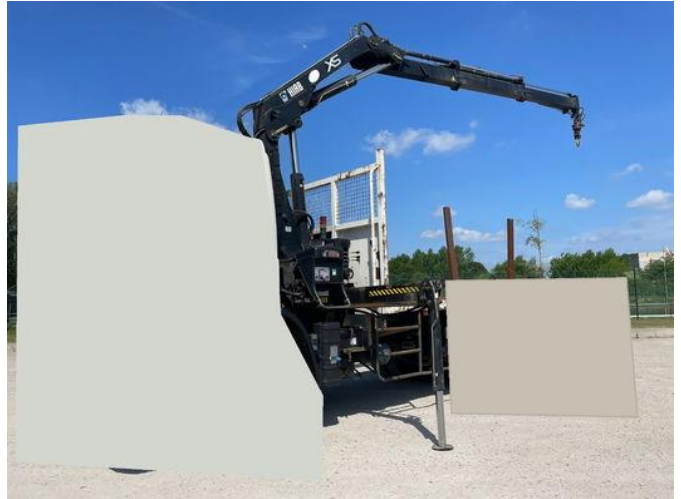

JDG TRUCKS

Hiab 144B-2 Hiduo / Remote Control /

Caractéristiques générales

Marque Hiab

Sous-catégorie Grue auxiliaire

Année de construction 2006

Condition Utilisé

Hiab 144B-2 Hiduo / Remote Control /