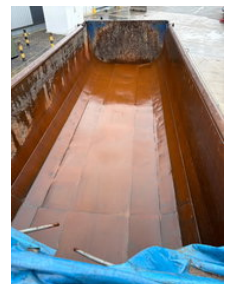

JDG TRUCKS

Langendorf SK20 B / Hardox kipper / Afdekzeil

Caractéristiques générales

Marque	Langendorf
Sous-catégorie	Benne basculante
Année de construction	2008
Date de première inscription	17-11-2009
Condition	Utilisé

Caractéristiques

Poids à vide	6.600kg
GVW	37.000kg

Langendorf SK20 B / Hardox kipper / Afdekzeil

Spécifications techniques

Nombre d'axes

2

Description

Benne ronde Hardox Poids totale : 37000 Kg Poids à vide : 6600 Kg Essieux BPW avec freins tambours Bache de couverture
Contrôle technique valable jusqu'à 21/11/2026 Fond de benne renouvelé Immatriculation Belge Bon état