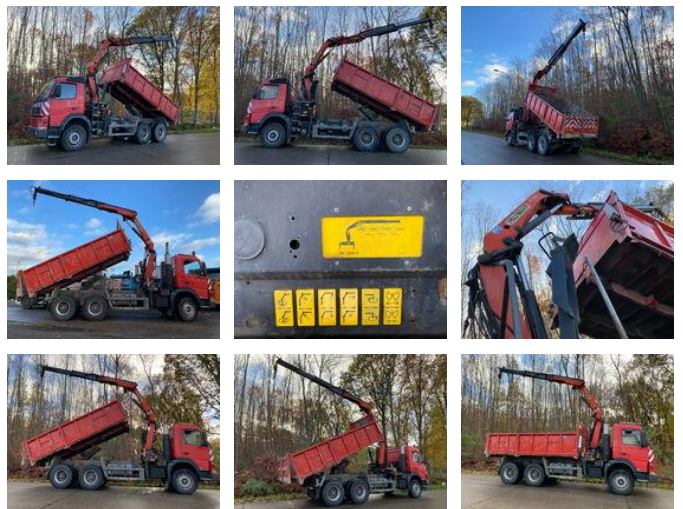

# JDG TRUCKS

## Volvo FM 12.380 Kipper + Kraan Palfinger PK13000A

### Caractéristiques générales

Marque	Volvo
Mannequin	FM 12.380
Sous-catégorie	Benne basculante
Relevé du compteur kilométrique	385.120km
Année de construction	2001
Date de première inscription	20-04-2001
Condition	Utilisé
Carburant	Diesel
Classe d'émission	Euro 2

# Volvo FM 12.380 Kipper + Kraan Palfinger PK13000A