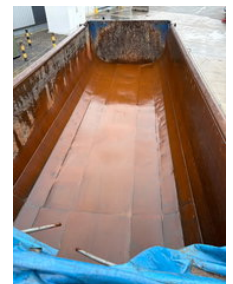

JDG TRUCKS

Langendorf SK20 B / Hardox kipper / Afdekzeil

Algemene kenmerken

Merk	Langendorf
Subcategorie	Kipper
Bouwjaar	2008
Datum eerste registratie	17-11-2009
Conditie	Gebruikt

Eigenschaften

Ledig gewicht	6.600kg
GVW	37.000kg

Langendorf SK20 B / Hardox kipper / Afdekzeil

Technische specificaties

Aantal assen

2

Omschrijving

Kuipkipper Hardox Maximaal toegestane massa : 37000 Kg Eigen gewicht : 6600 Kg BPW assen mit Trommelremmen Afdekzeil
Technisch gekeurd tot 21/11/2026 Bodem vernieuwd Belgische oplegger Goede staat